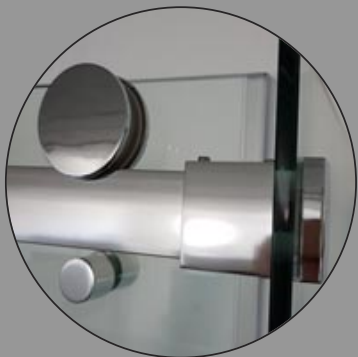

COLLEZIONE "QUEEN"

ART. SP-KS2-12 - INSTALLAZIONE IN NICCHIA
CON FISSO IN LINEA A SPECCHIO

COLLEZIONE "QUEEN"

La Collezione "QUEEN" è realizzata con cristalli temperati da mm. 8, altezza mm. 2000, su tutti i cristalli viene applicato il trattamento "Easy Clean Glass" sia nella parte interna che esterna, con passaggio al forno ad alta temperatura per garantire maggiore durata.

Per le porte della Collezione "QUEEN" è disponibile il fisso in linea a specchio, un optional molto richiesto e gradito dal pubblico femminile, che apprezza molto l'utilità di un accessorio di dimensioni tali da poter specchiare l'intera persona, ottimizzando lo spazio disponibile all'interno di un bagno moderno, senza nulla togliere alla funzionalità del box doccia.