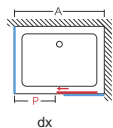

COLLEZIONE "QUEEN"

PORTA DOCCIA APERTURA 1 ANTA SCORREVOLE E 1 FISSA IN LINEA

Installazione in nicchia o abbinabile ad 1 pannello fisso laterale
struttura in alluminio finitura cromo, cristallo temperato mm 8 disponibile trasparente - H 2000 mm - reversibile dx/sx
trattamento anticalcare esterno ed interno