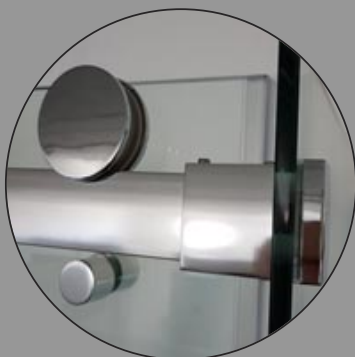

COLLEZIONE "QUEEN"

La Collezione "QUEEN" è realizzata con cristalli temperati da mm. 8, altezza mm. 2000, su tutti i cristalli viene applicato il trattamento "Easy Clean Glass" sia nella parte interna che esterna, con passaggio al forno ad alta temperatura per garantire maggiore durata.

Le porte vengono confezionate in una unica scatola, stessa cosa per i pannelli fissi laterali, all'interno di ogni singola confezione è compreso un braccio stabilizzatore, tutti gli elementi sono reversibili.

La Collezione "QUEEN" non è predisposta per l'installazione del terzo lato.

Se necessario, per particolari problemi di installazione, è possibile accorciare la barra superiore da mm. 10 a mm. 50, in questo caso, la porta risulterà sovrapposta al fisso in linea dell'equivalente tagliato.

Per le porte della Collezione "QUEEN" è disponibile il fisso in linea a specchio, un optional molto richiesto e gradito dal pubblico femminile, che apprezza molto l'utilità di un accessorio di dimensioni tali da poter specchiare l'intera persona, ottimizzando lo spazio disponibile all'interno di un bagno moderno, senza nulla togliere alla funzionalità del box doccia.

COLLEZIONE "QUEEN"

PORTA DOCCIA APERTURA 1 ANTA SCORREVOLE E 1 FISSA IN LINEA

Installazione in nicchia o abbinabile ad 1 pannello fisso laterale

struttura in alluminio finitura cromo, cristallo temperato mm 8 disponibile trasparente - H 2000 mm - reversibile dx/sx trattamento anticalcare esterno ed interno

Porta scorrevole con fisso in linea abbinabile ad 1 pannello fisso laterale

Articolo	Dimensioni (A) mm.	Nicchia Estensibilità mm.	Abbinato ad 1 pannello fisso estensibilità mm.	Apertura Porta (P) mm.	Pag.4 del listino prezzi
KS2-12	1200	1162 + 1200	1175 + 1195	461	
KS2-14	1400	1362 + 1400	1375 + 1395	561	
KS2-16	1600	1562 + 1600	1575 + 1595	661	

Porta scorrevole con fisso in linea a Specchio abbinabile ad 1 pannello fisso laterale

Articolo	Dimensioni (A) mm.	Nicchia Estensibilità mm.	Abbinato ad 1 pannello fisso estensibilità mm.	Apertura Porta (P) mm.	Dimensioni specchio	Pag.4 del listino prezzi
SP-KS2-12	1200	1162 + 1200	1175 + 1195	461	530	
SP-KS2-14	1400	1362 + 1400	1375 + 1395	561	630	
SP-KS2-16	1600	1562 + 1600	1575 + 1595	661	730	

Per ordinare una porta scorrevole con specchio, specificare la versione dx o sx

Pannello fisso laterale

Articolo	Dimensioni (B) mm.	Pannello fisso estensibilità mm.	Pag.4 del listino prezzi
KPS-70	700	672 + 690	
KPS-80	800	772 + 790	
KPS-90	900	872 + 890	

Profilo di estensione "QUEEN" + 20mm.

B-839

Pag.4 del listino prezzi