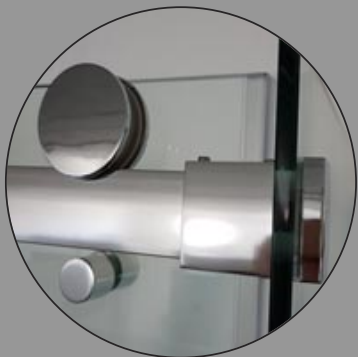

COLLEZIONE "QUEEN"

La Collezione "QUEEN" è realizzata con cristalli temperati da mm. 8, altezza mm. 2000, su tutti i cristalli viene applicato il trattamento "Easy Clean Glass" sia nella parte interna che esterna, con passaggio al forno ad alta temperatura per garantire maggiore durata.

Le porte vengono confezionate in una unica scatola, stessa cosa per i pannelli fissi laterali, all'interno di ogni singola confezione è compreso un braccio stabilizzatore, tutti gli elementi sono reversibili.

La Collezione "QUEEN" non è predisposta per l'installazione del terzo lato.

Se necessario, per particolari problemi di installazione, è possibile accorciare la barra superiore da mm. 10 a mm. 50, in questo caso, la porta risulterà sovrapposta al fisso in linea dell'equivalente tagliato.

Per le porte della Collezione "QUEEN" è disponibile il fisso in linea a specchio, un optional molto richiesto e gradito dal pubblico femminile, che apprezza molto l'utilità di un accessorio di dimensioni tali da poter specchiare l'intera persona, ottimizzando lo spazio disponibile all'interno di un bagno moderno, senza nulla togliere alla funzionalità del box doccia.

COLLEZIONE "QUEEN"

PORTA DOCCIA APERTURA 1 ANTA SCORREVOLE E 1 FISSA IN LINEA

Installazione in nicchia o abbinabile ad 1 pannello fisso laterale

struttura in alluminio finitura cromo, cristallo temperato mm 8 disponibile trasparente - H 2000 mm - reversibile dx/sx trattamento anticalcare esterno ed interno

Porta scorrevole con fisso in linea abbinabile ad 1 pannello fisso laterale

Articolo	Dimensioni (A) mm.	Nicchia Estensibilità mm.	Abbinato ad 1 pannello fisso estensibilità mm.	Apertura Porta (P) mm.	Pag.4 del listino prezzi
KS2-12	1200	1162 + 1200	1175 + 1195	461	
KS2-14	1400	1362 + 1400	1375 + 1395	561	
KS2-16	1600	1562 + 1600	1575 + 1595	661	

Porta scorrevole con fisso in linea a Specchio abbinabile ad 1 pannello fisso laterale

Articolo	Dimensioni (A) mm.	Nicchia Estensibilità mm.	Abbinato ad 1 pannello fisso estensibilità mm.	Apertura Porta (P) mm.	Dimensioni specchio	Pag.4 del listino prezzi
SP-KS2-12	1200	1162 + 1200	1175 + 1195	461	530	
SP-KS2-14	1400	1362 + 1400	1375 + 1395	561	630	
SP-KS2-16	1600	1562 + 1600	1575 + 1595	661	730	

Per ordinare una porta scorrevole con specchio, specificare la versione dx o sx

Pannello fisso laterale

Articolo	Dimensioni (B) mm.	Pannello fisso estensibilità mm.	Pag.4 del listino prezzi
KPS-70	700	672 + 690	
KPS-80	800	772 + 790	
KPS-90	900	872 + 890	

Profilo di estensione "QUEEN" + 20mm.

B-839

Pag.4 del listino prezzi