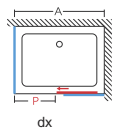

COLLEZIONE "QUEEN"

PORTA DOCCIA APERTURA 1 ANTA SCORREVOLE E 1 FISSA IN LINEA

Installazione in nicchia o abbinabile ad 1 pannello fisso laterale

struttura in alluminio finitura cromo, cristallo temperato mm 8 disponibile trasparente - H 2000 mm - reversibile dx/sx trattamento anticalcare esterno ed interno